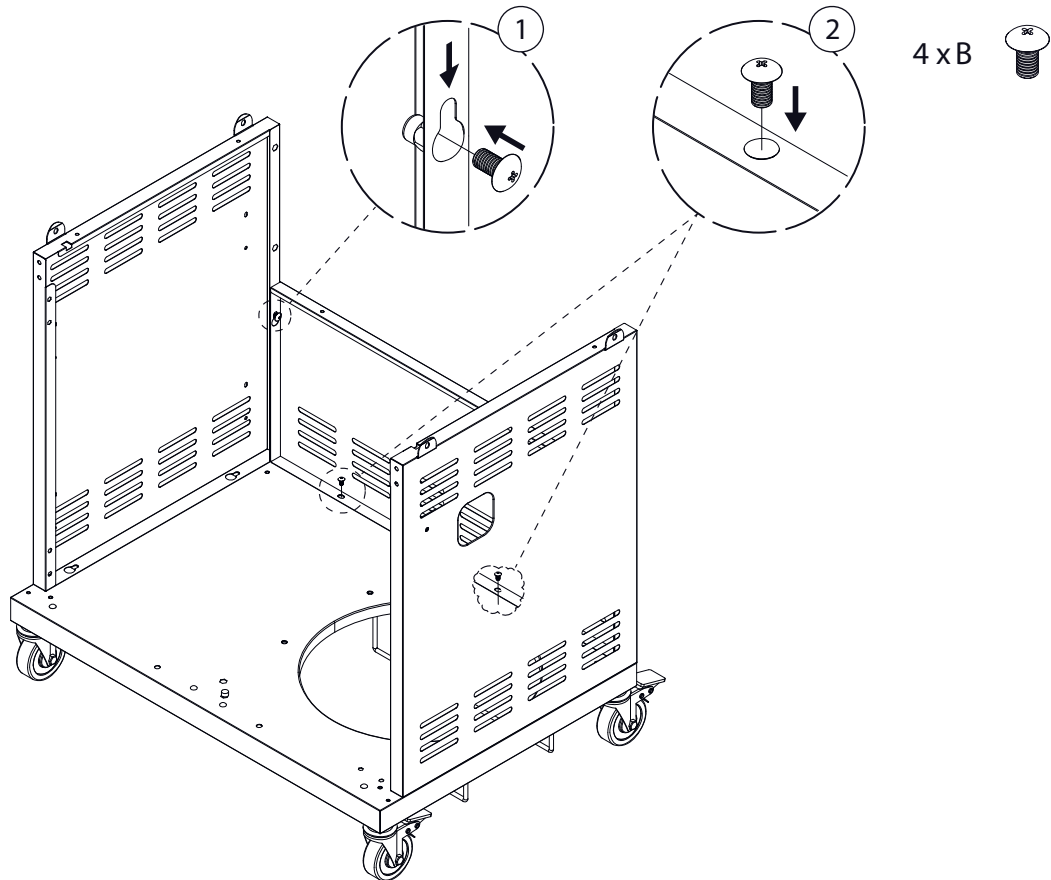

# BBQ Station Videro Pro G4-SB smart

Abb.:  
Videro Pro G4-SB smart

Mitgelieferte Befestigungselemente:

Stk.	Teil	Darstellung
59	A	
24	B	
1	C	
2	D	
4	E	
4	F	
2	G	
1	H	

1

2

3

4