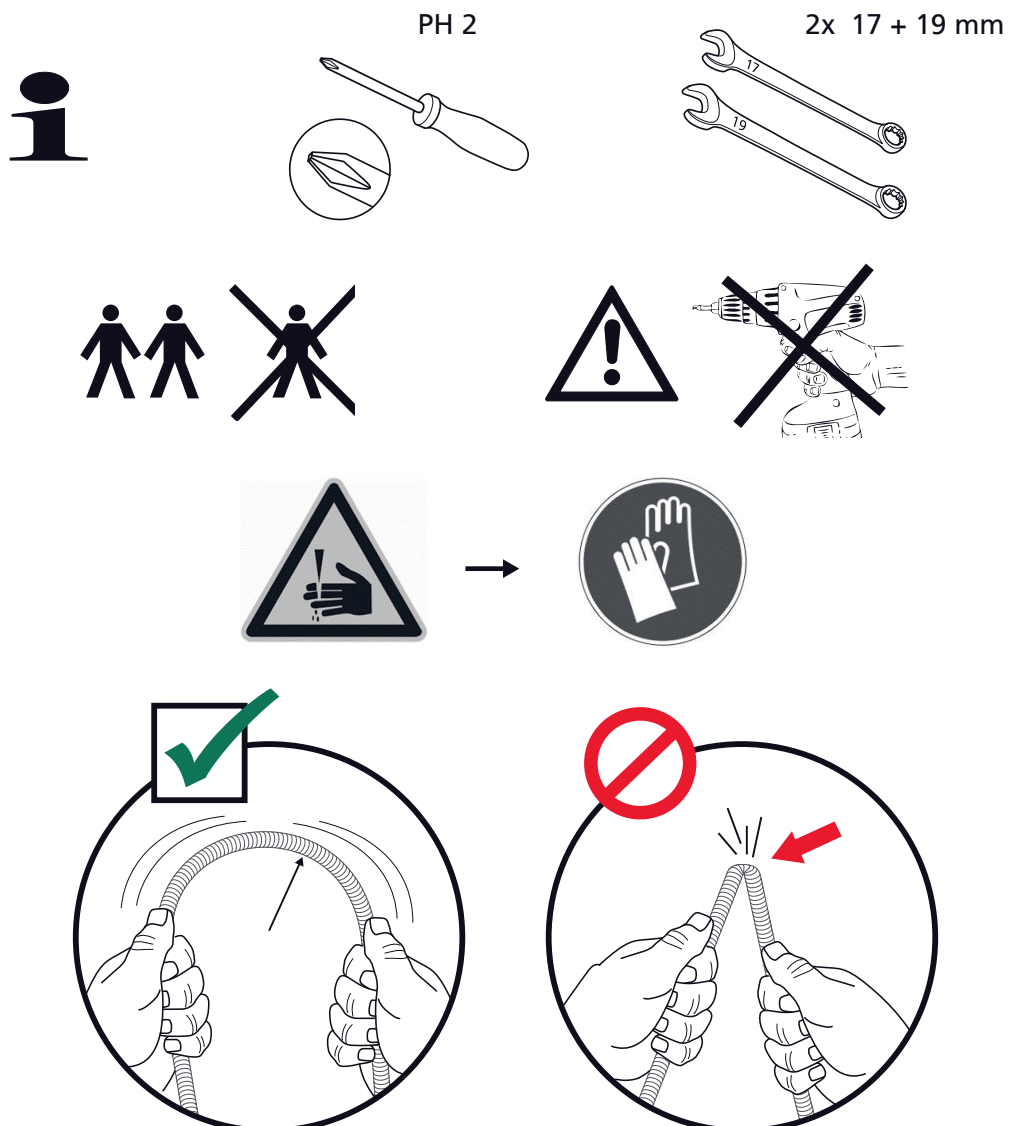

# BBQ Station Videro Pro G4-SB smart

Abb.:  
Videro Pro G4-SB smart

Mitgelieferte Befestigungselemente:

Stk.	Teil	Darstellung
59	A	
24	B	
1	C	
2	D	
4	E	
4	F	
2	G	
1	H	

1

2

3

4