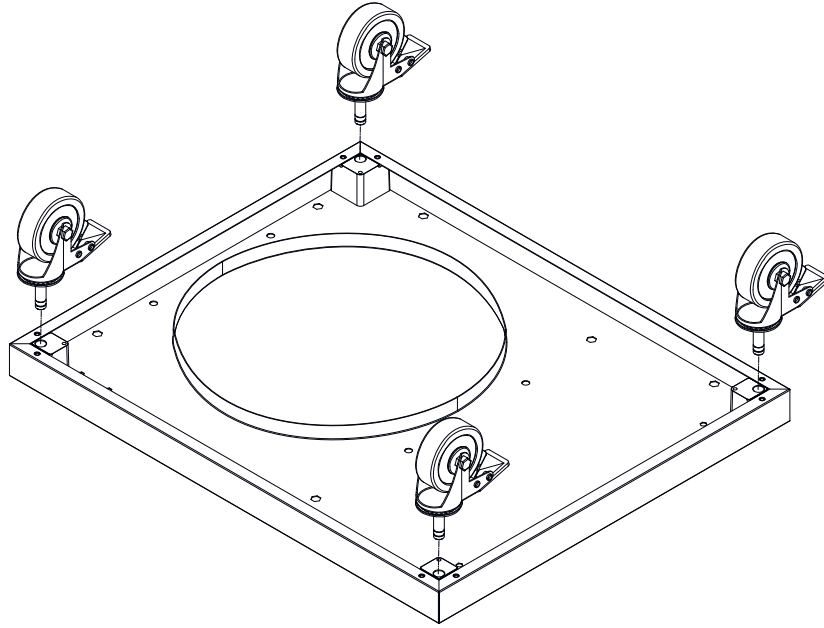

# BBQ Station Videro Pro G4-SB smart

Abb.:  
Videro Pro G4-SB smart

Mitgelieferte Befestigungselemente:

Stk.	Teil	Darstellung
59	A	
24	B	
1	C	
2	D	
4	E	
4	F	
2	G	
1	H	

1

2

3

4