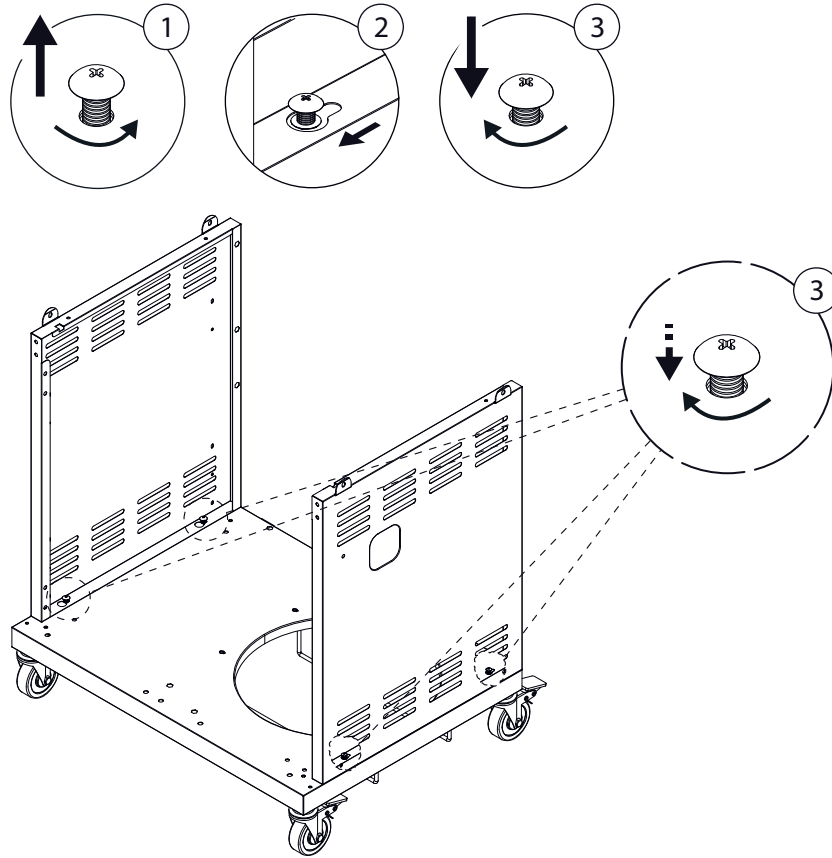

# BBQ Station Videro Pro G4-SB smart

Abb.:  
Videro Pro G4-SB smart

Mitgelieferte Befestigungselemente:

Stk.	Teil	Darstellung
59	A	
24	B	
1	C	
2	D	
4	E	
4	F	
2	G	
1	H	

1

2

3

4