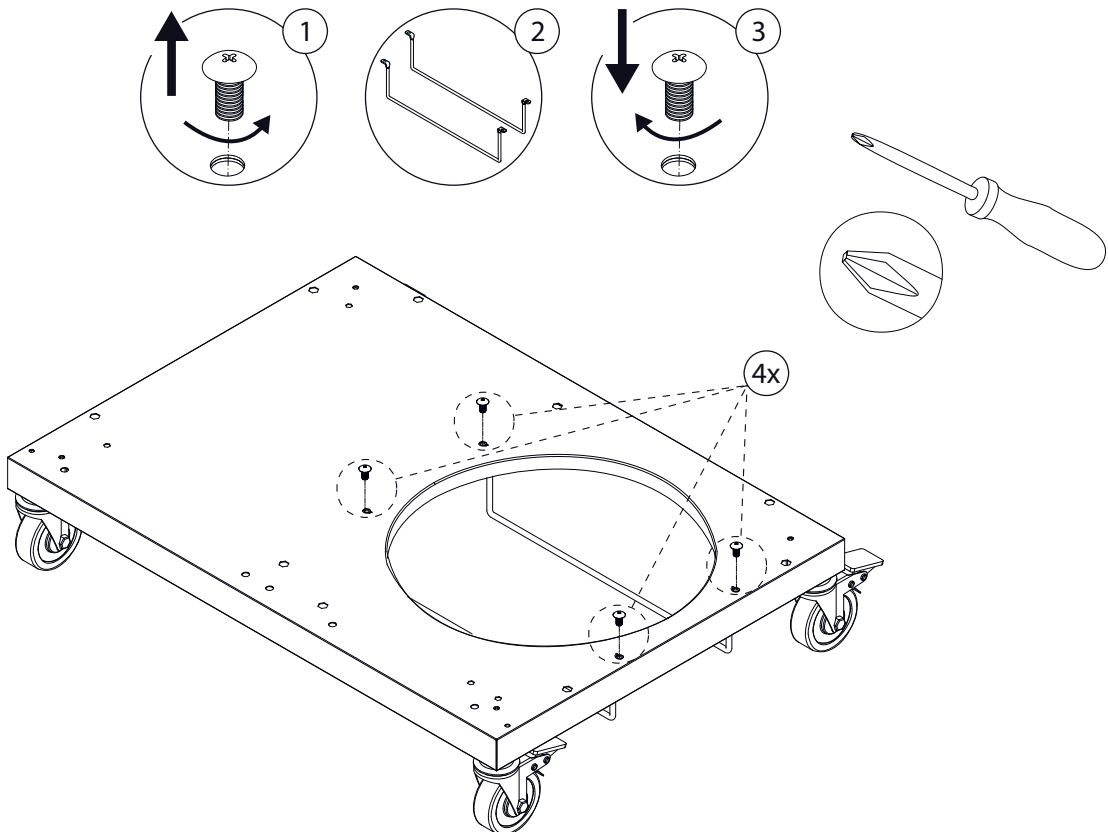

# BBQ Station Videro Pro G4-SB smart

Abb.:  
Videro Pro G4-SB smart

Mitgelieferte Befestigungselemente:

Stk.	Teil	Darstellung
59	A	
24	B	
1	C	
2	D	
4	E	
4	F	
2	G	
1	H	

1

2

3

4